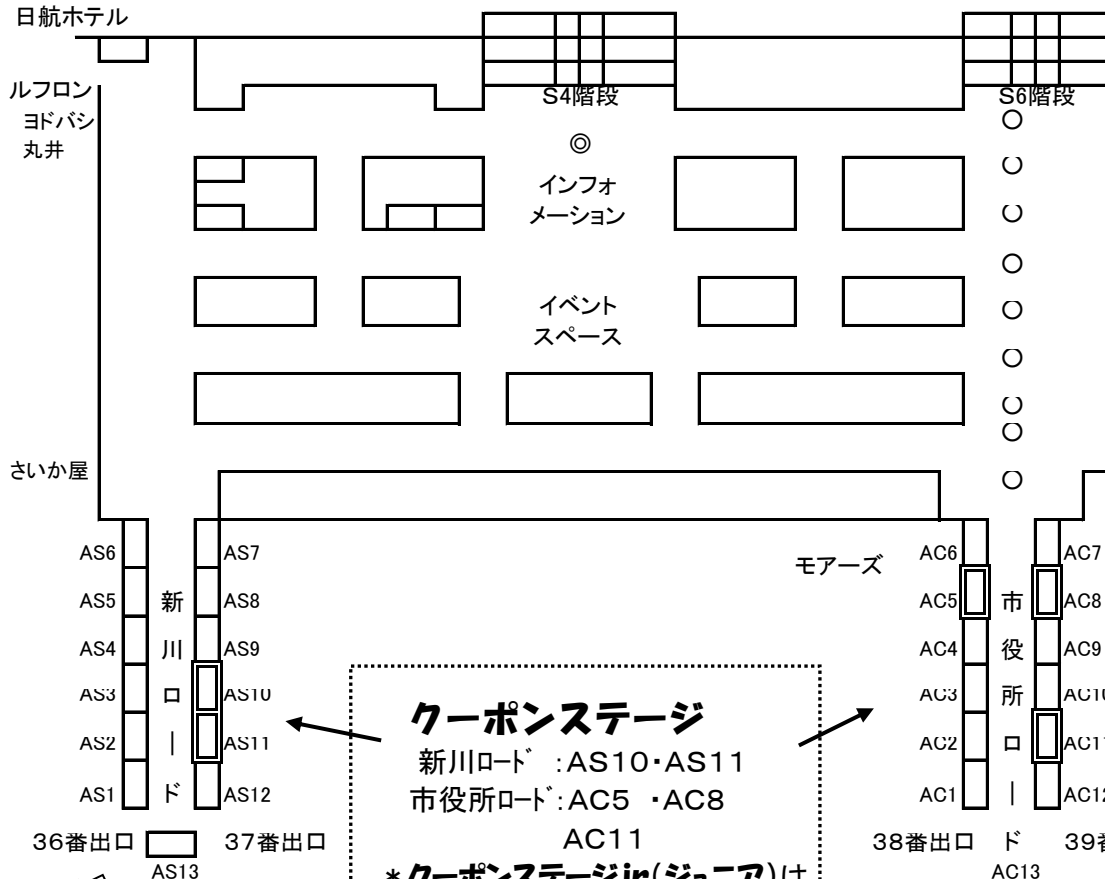

J R川崎駅
東口
川崎B E

タワーリパーク

**川崎地下街 アゼリア
媒体設置場所**

クーポンステージ
新川ロード: AS10・AS11
市役所ロード: AC5・AC8
AC11

*クーポンステージjr(ジュニア)は
AC5に設置しています。

*各通路に当社オリジナルフリーペーパー「川崎のお店&ホテル」を設置しています。
*ガジェットP、クーポンS、情報Sは(株)京映プランジュが運営する企画媒体です。
(株)京映プランジュ 045(548)9617