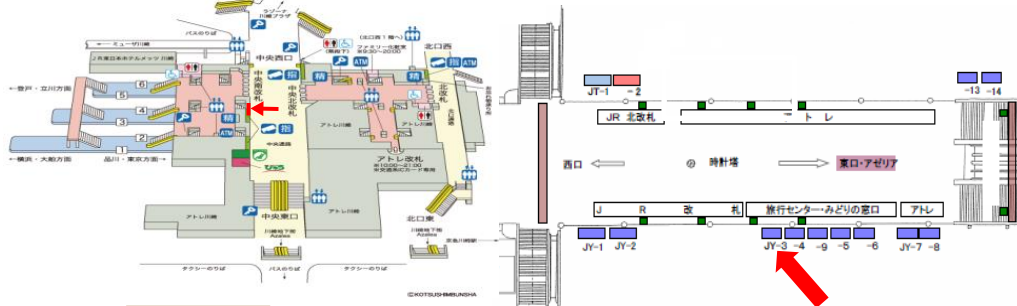

## PLANNING SHEET

<自由通路全景/JY3> **貴重な自由通路の電飾看板です！ 中央ど真ん中！  
決定優先！**

現在はインターネットカフェのDiCE様が掲出中です。

★1日あたり41万人以上の乗降人員を誇る  
JR川崎駅改札からの導線上となる好立地。  
★みどりの窓口付近の抜群の視認性

自由通路の中央に位置し、大変目立ちます！

## <ご使用条件のご提案内>

- ・媒体番号 JY3 (DiCE様使用中)
- ・所在地 JR川崎駅東西自由通路 横浜側 中央
- ・料金(税別) 年間掲出料 350万円 280万円  
プランジュは更に10万円引きで**270万円**

プランジュは様々な特典&サービスあります！(下記参照)  
例:10万円のキャッシュバック!? 媒体や企画を10万円サービス!  
商品購入等で10万円引き! セットだと更にサービス!

- ・供用開始 すぐにご契約可! **決定優先!**
- ・寸法(幅×高さ)

枠寸 3855mm × 870mm

見寸 3685mm × 700mm

板寸 3715mm × 730mm

※クライアント審査、内容審査の上、決定優先となります。  
※制作、取付、撤去費用は別途となります。乳白アクリル板の設置が原状となります。深夜作業となります。