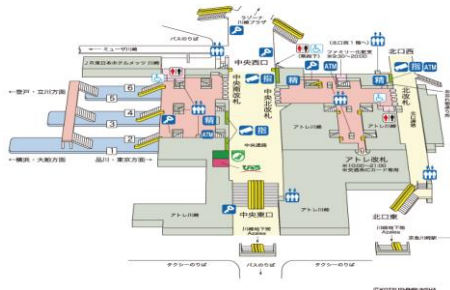

決定優先!

川崎駅東西自由通路電飾看板(JY1)のご案内

プランジュは10万円引き

2019年2月

PLANNING SHEET

<自由通路全景/JY1(現在はスルガ銀行様使用中)>

★1日あたり41万人以上の乗降人員を誇るJR川崎駅改札からの導線上となる好立地。

★中央南改札、コンビニエンスストアNewDays付近の抜群の視認性

<ご使用条件のご提案内>

平成31年5月1日より使用可能な媒体です。

- ・媒体番号 JY1(横浜側)
- ・所在地 JR川崎駅東西自由通路 横浜側
- ・料金(税別) 年間300万円 **290万円** プランジュ特典!
*分割払い可
- ・使用開始 平成31年5月1日
- ・寸法(幅×高さ)
 枠寸 5142mm×870mm
 見寸 4972mm×700mm
 板寸 5002mm×730mm

※クライアント審査、内容審査の上、決定優先となります。