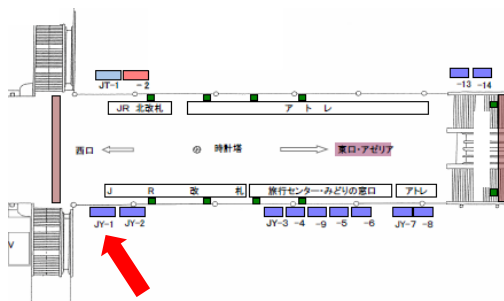

決定優先!

川崎駅東西自由通路電飾看板(JY1)のご案内

プランジュは10万円引き

2019年2月

PLANNING SHEET

<自由通路全景/JY1(現在はスルガ銀行様使用中)>

★1日あたり41万人以上の乗降人員を誇るJR川崎駅改札からの導線上となる好立地。

★中央南改札、コンビニエンスストアNewDays付近の抜群の視認性

<ご使用条件のご提案内>

平成31年5月1日より使用可能な媒体です。

- ・媒体番号 JY1(横浜側)
- ・所在地 JR川崎駅東西自由通路 横浜側
- ・料金(税別) 年間300万円 **290万円** プランジュ特典!
*分割払い可
- ・使用開始 平成31年5月1日
- ・寸法(幅×高さ)
 枠寸 5142mm×870mm
 見寸 4972mm×700mm
 板寸 5002mm×730mm

※クライアント審査、内容審査の上、決定優先となります。